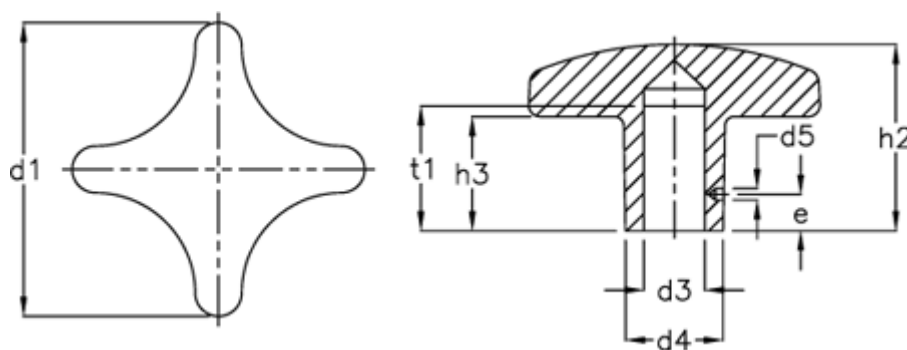

Data Sheet

Article number: 20505172

Description: E+G star knob
DIN 6335-GG-32-B6-C

Measures

d1	= 32	t2 = 10
d2	= B 6	
d4	= 12	
d5	= 2.3	
e	= 6	
h2	= 20	
h3	= 10	
t1 min.	= 12	